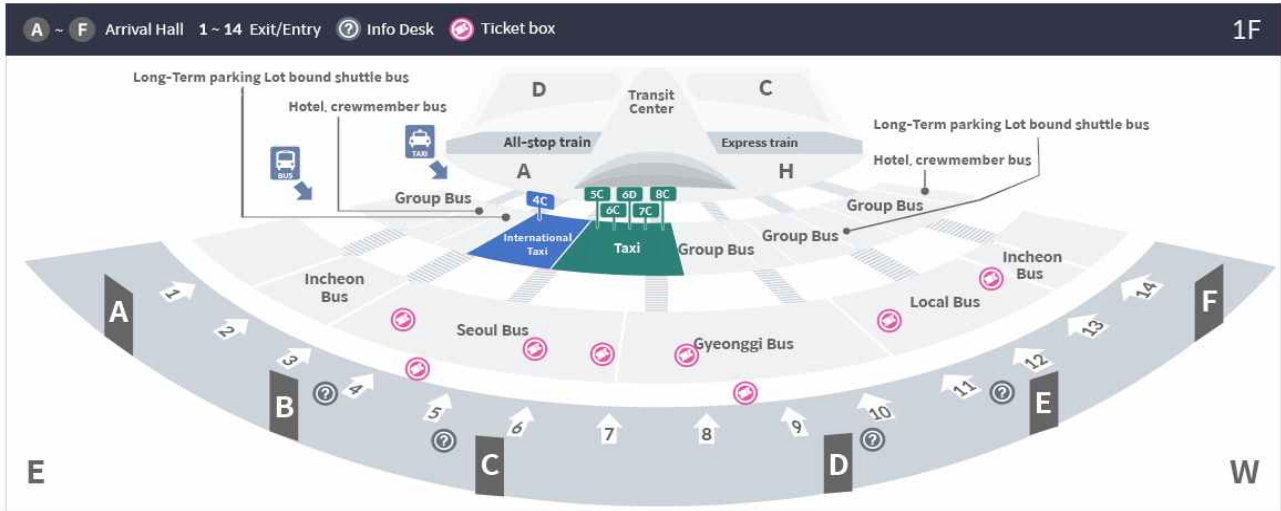

For those will arrive at Terminal 2, please proceed to the first basement (B1) level. You can purchase bus tickets and get information at ticketing offices indoors on The 2nd Transportation Center (B1).

2. Bus timetable and location of bus stop for Terminal 1

Departure Time								
05:43	06:13	06:44	07:12	07:38	08:15	08:54	09:28	09:56
10:23	10:57	11:33	12:23	13:13	14:03	14:44	15:23	16:04
16:41	17:24	18:07	18:48	19:43	20:32	21:23	22:00	22:38

3. Bus timetable and location of bus stop for Terminal 2

Departure Time								
06:03	06:33	07:4	07:32	07:58	08:35	09:14	09:48	10:16
10:43	11:17	11:53	12:43	13:33	14:23	15:04	15:43	16:24
17:01	17:44	18:27	19:08	20:03	20:52	21:43	22:20	22:58

○ TAXI (KRW 30,000; approx. USD 30)

Please refer to the Incheon Airport Homepage (<https://www.airport.kr/ap/en/tpt/pblcTptTaxi.do>).

1. Taxi stand

Terminal 1

Terminal 2

2. Address in Korean

Accommodation	Address	Telephone
KOPRI	인천 연수구 송도 미래로 26 극지연구소	032-770-8400
Orakai Songdo Park Hotel	인천 연수구 테크노파크로 151 오라카이 송도 파크 호텔	032-210-7000
Central Park Hotel	인천 연수구 테크노파크로 193 송토 센트럴 파크 호텔	032-310-5000
Gyeongwonjae Ambassador	인천 연수구 테크노파크로 200 경원재 앰배서더 호텔	032-729-1101
Holiday Inn Incheon Songdo	인천 연수구 인천타워대로 251 홀리데이인 인천 송도	032-250-0000
Skypark Incheon Songdo	인천 연수구 컨벤시아대로 233 호텔 스카이파크 인천 송도	032-717-0700
Oakwood Premier Incheon Hotel	인천 연수구 컨벤시아대로 165 오쿠우드 프리미어 인천 호텔	032-726-2000
Sheraton Grand Incheon Hotel	인천 연수구 컨벤시아대로 153 셰라톤 그랜드 인천 호텔	032-835-1000