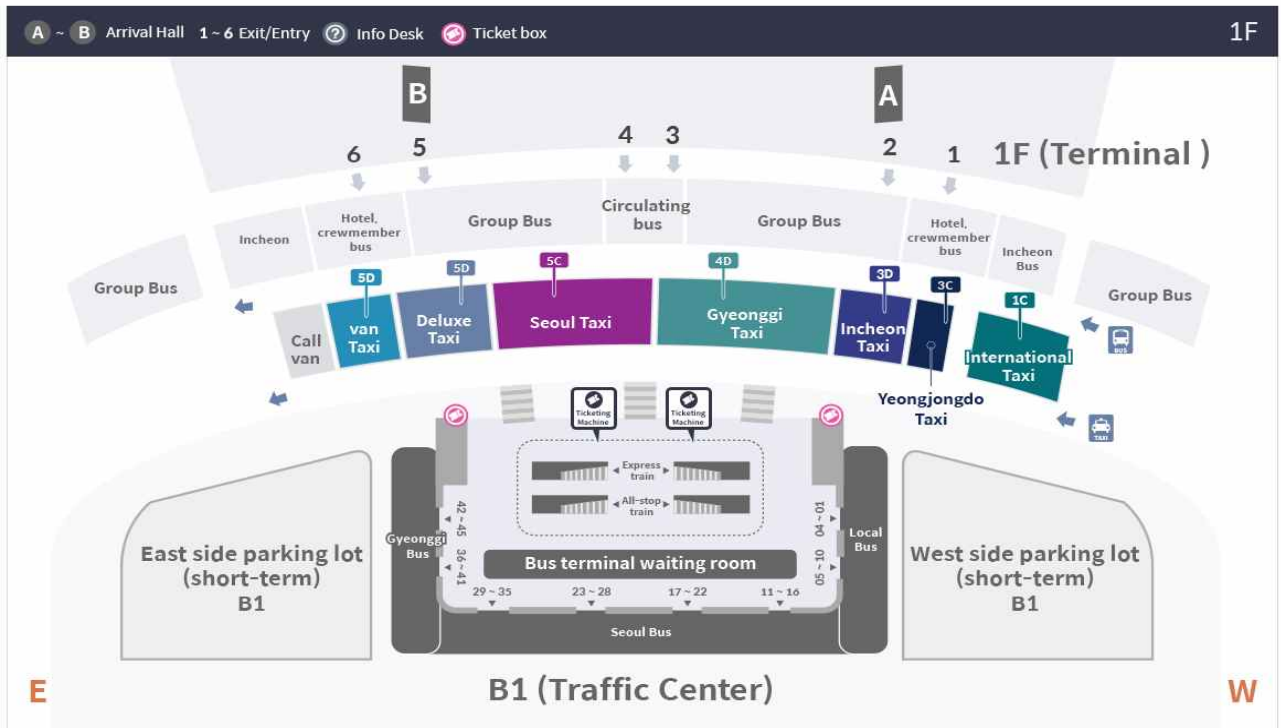

For those will arrive at Terminal 2, please proceed to the first basement (B1) level. You can purchase bus tickets and get information at ticketing offices indoors on The 2nd Transportation Center (B1).

2. Bus timetable and location of bus stop for Terminal 1

Departure Time								
05:43	06:13	06:44	07:12	07:38	08:15	08:54	09:28	09:56
10:23	10:57	11:33	12:23	13:13	14:03	14:44	15:23	16:04
16:41	17:24	18:07	18:48	19:43	20:32	21:23	22:00	22:38

3. Bus timetable and location of bus stop for Terminal 2

Departure Time								
06:03	06:33	07:4	07:32	07:58	08:35	09:14	09:48	10:16
10:43	11:17	11:53	12:43	13:33	14:23	15:04	15:43	16:24
17:01	17:44	18:27	19:08	20:03	20:52	21:43	22:20	22:58

○ TAXI (KRW 30,000; approx. USD 30)

Please refer to the Incheon Airport Homepage (<https://www.airport.kr/ap/en/tpt/pblcTptTaxi.do>).

1. Taxi stand

Terminal 1

Terminal 2

2. Address in Korean

Accommodation	Address	Telephone
KOPRI	인천 연수구 송도 미래로 26 극지연구소	032-770-8400
Orakai Songdo Park Hotel	인천 연수구 테크노파크로 151 오라카이 송도 파크 호텔	032-210-7000
Central Park Hotel	인천 연수구 테크노파크로 193 송토 센트럴 파크 호텔	032-310-5000
Gyeongwonjae Ambassador	인천 연수구 테크노파크로 200 경원재 앰배서더 호텔	032-729-1101
Holiday Inn Incheon Songdo	인천 연수구 인천타워대로 251 홀리데이인 인천 송도	032-250-0000
Skypark Incheon Songdo	인천 연수구 컨벤시아대로 233 호텔 스카이파크 인천 송도	032-717-0700
Oakwood Premier Incheon Hotel	인천 연수구 컨벤시아대로 165 오쿠우드 프리미어 인천 호텔	032-726-2000
Sheraton Grand Incheon Hotel	인천 연수구 컨벤시아대로 153 셰라톤 그랜드 인천 호텔	032-835-1000